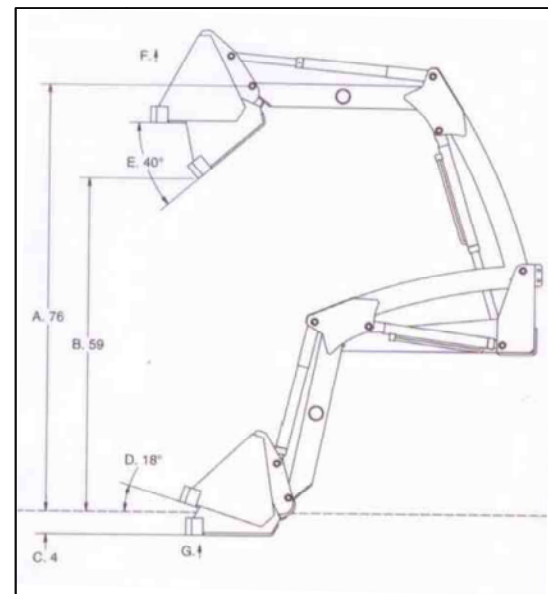

CHARGEUR POUR TRACTEUR FOTON

	Modèle FR-165	Recommandé pour Foton TE254
A	Hauteur de levage max aux pivots	76"
B	Dégagement au sol avec godet déversé	59"
C	Profondeur de creusage	4"
D	Angle de rétraction maximum	18°
E	Angle de déversement	40°
F	Capacité de levage à hauteur maximale	600 lbs
G	Capacité d'arrachement	1000 lbs

	Modèle FR-180	Recommandé pour Foton TE354
A	Hauteur de levage max aux pivots	100"
B	Dégagement au sol avec godet déversé	78"
C	Profondeur de creusage	4"
D	Angle de rétraction maximum	15°
E	Angle de déversement	44°
F	Capacité de levage à hauteur maximale	1500 lbs
G	Capacité d'arrachement	1840 lbs