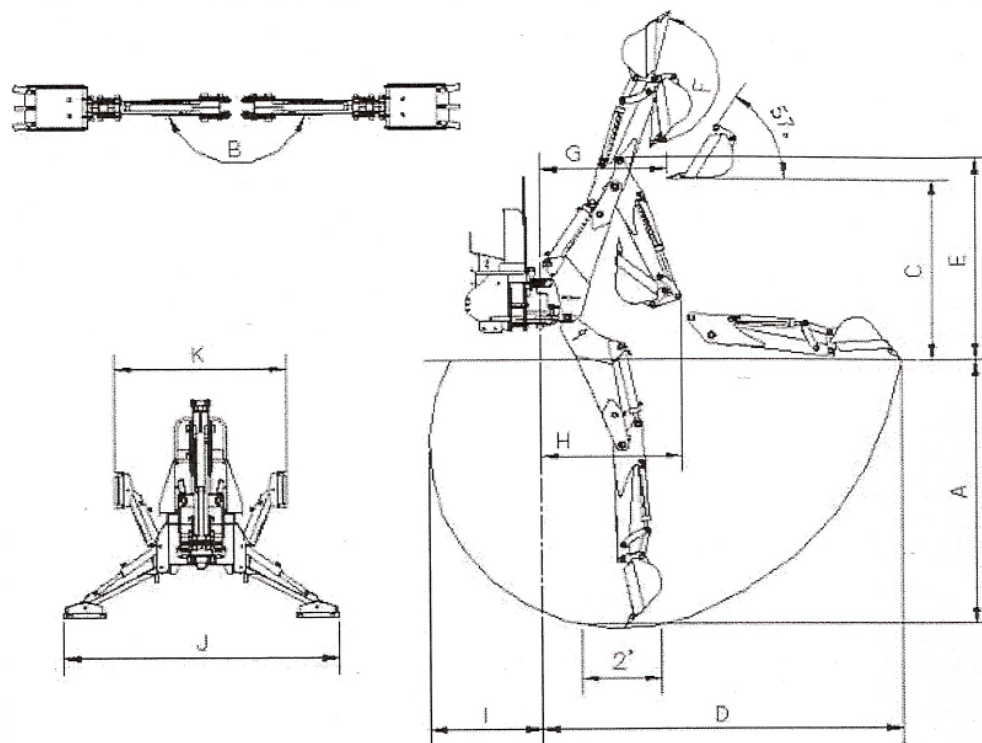

Retrocaveuse LS

	Modèle	LB1104	LB1105	LB2104	LB2105	LB3102
A.	Profondeur de creusage maximale	79.3"	76.3"	89.8"	89.8"	94.5"
B.	Rayon de braquage	150°	180°	180°	180°	180°
C.	Hauteur de chargement (godet à 60°)	56.9"	63.6"	72.4"	72.4"	80.3"
D.	Portée centre du pivot	113.3"	113.1"	125.2"	125.2"	136.2"
E.	Hauteur de transport (maximum)	75.2"	77.2"	83.5"	83.5"	92.9"
F.	Rotation du godet	163°	180°	180°	180°	180°
J.	Largeur stabilisateur, position basse	87.7"	68.7"	68.7"	68.7"	68.7"
K.	Largeur stabilisateur, position haute	55.7"	46.4"	46.5"	46.5"	46.5"
	Force de creusage du godet	2 096 lbs	2 817 lbs	2 673 lbs	2 673 lbs	3 740 lbs
	Poids de transport (sans le godet)					
	Force de tracteur recommandé	XJ	G-XG	XR3000 XR3100	XR4000 XR4100	XU6100
	Godet disponible	9"-12"- 16"	9"-12"- 16"-18"	12"-16"- 18"-24"	12"-16"- 18"-24"	12"-16"- 18"-24"

Les spécifications sont à titre indicatif seulement; des erreurs peuvent s'être glissées